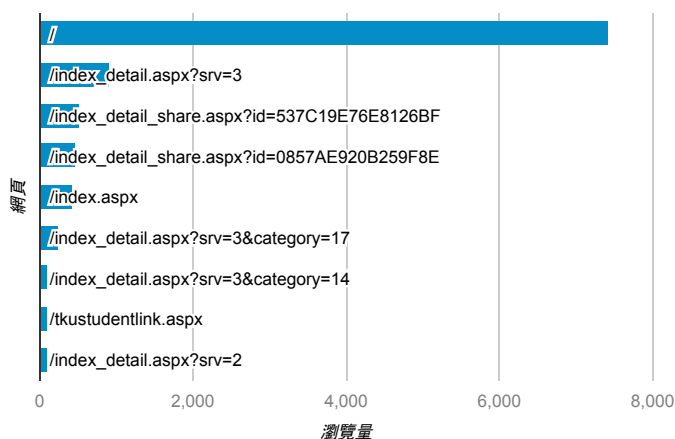

報表03_內容

2015年3月1日 - 2015年3月31日

所有工作階段
100.00%

網頁載入平均需時 (秒)

● 網頁載入平均需時 (秒)

網頁載入平均需時 (秒)和瀏覽量 (依 網頁 分組)

網頁	網頁載入平均需時 (秒)	瀏覽量
/index_detail_share.aspx?id=0857AE920B259F8E	7.54	474
/index_detail.aspx?srv=3&category=52	6.70	2
/	4.39	7,417
/index_detail_share.aspx?id=537C19E76E8126BF	4.09	524
/index_detail_share.aspx?id=394CFEC85450D6F3	4.06	1
/index_detail.aspx?srv=6&help=3	3.83	16
/index_detail.aspx?srv=6	3.39	9
/index.aspx	3.35	428
/index_detail_share.aspx?id=D43ED443B7F57BE3	3.11	16
/index_detail.aspx?srv=3&category=16	2.99	26

網頁載入平均需時 (秒) (依瀏覽器分組)

瀏覽器	網頁載入平均需時 (秒)
Internet Explorer	4.79
Opera	4.61
Firefox	4.27
Android Browser	4.16
Chrome	3.32

瀏覽量 (依網頁分組)

造訪和新造訪率 (依 關鍵字 分組)

關鍵字	工作階段	% 新工作階段
(not provided)	1,799	84.55%
http://eportfolio.tku.edu.tw/	114	50.00%
淡江大學行事曆	5	20.00%
幹部心得	3	100.00%
幹部經驗	3	100.00%
天工開物心得	2	0.00%
淡江大學 學習歷程	2	100.00%
淡江學習歷程	2	100.00%
學習規劃	2	100.00%
覺生圖書館	2	100.00%